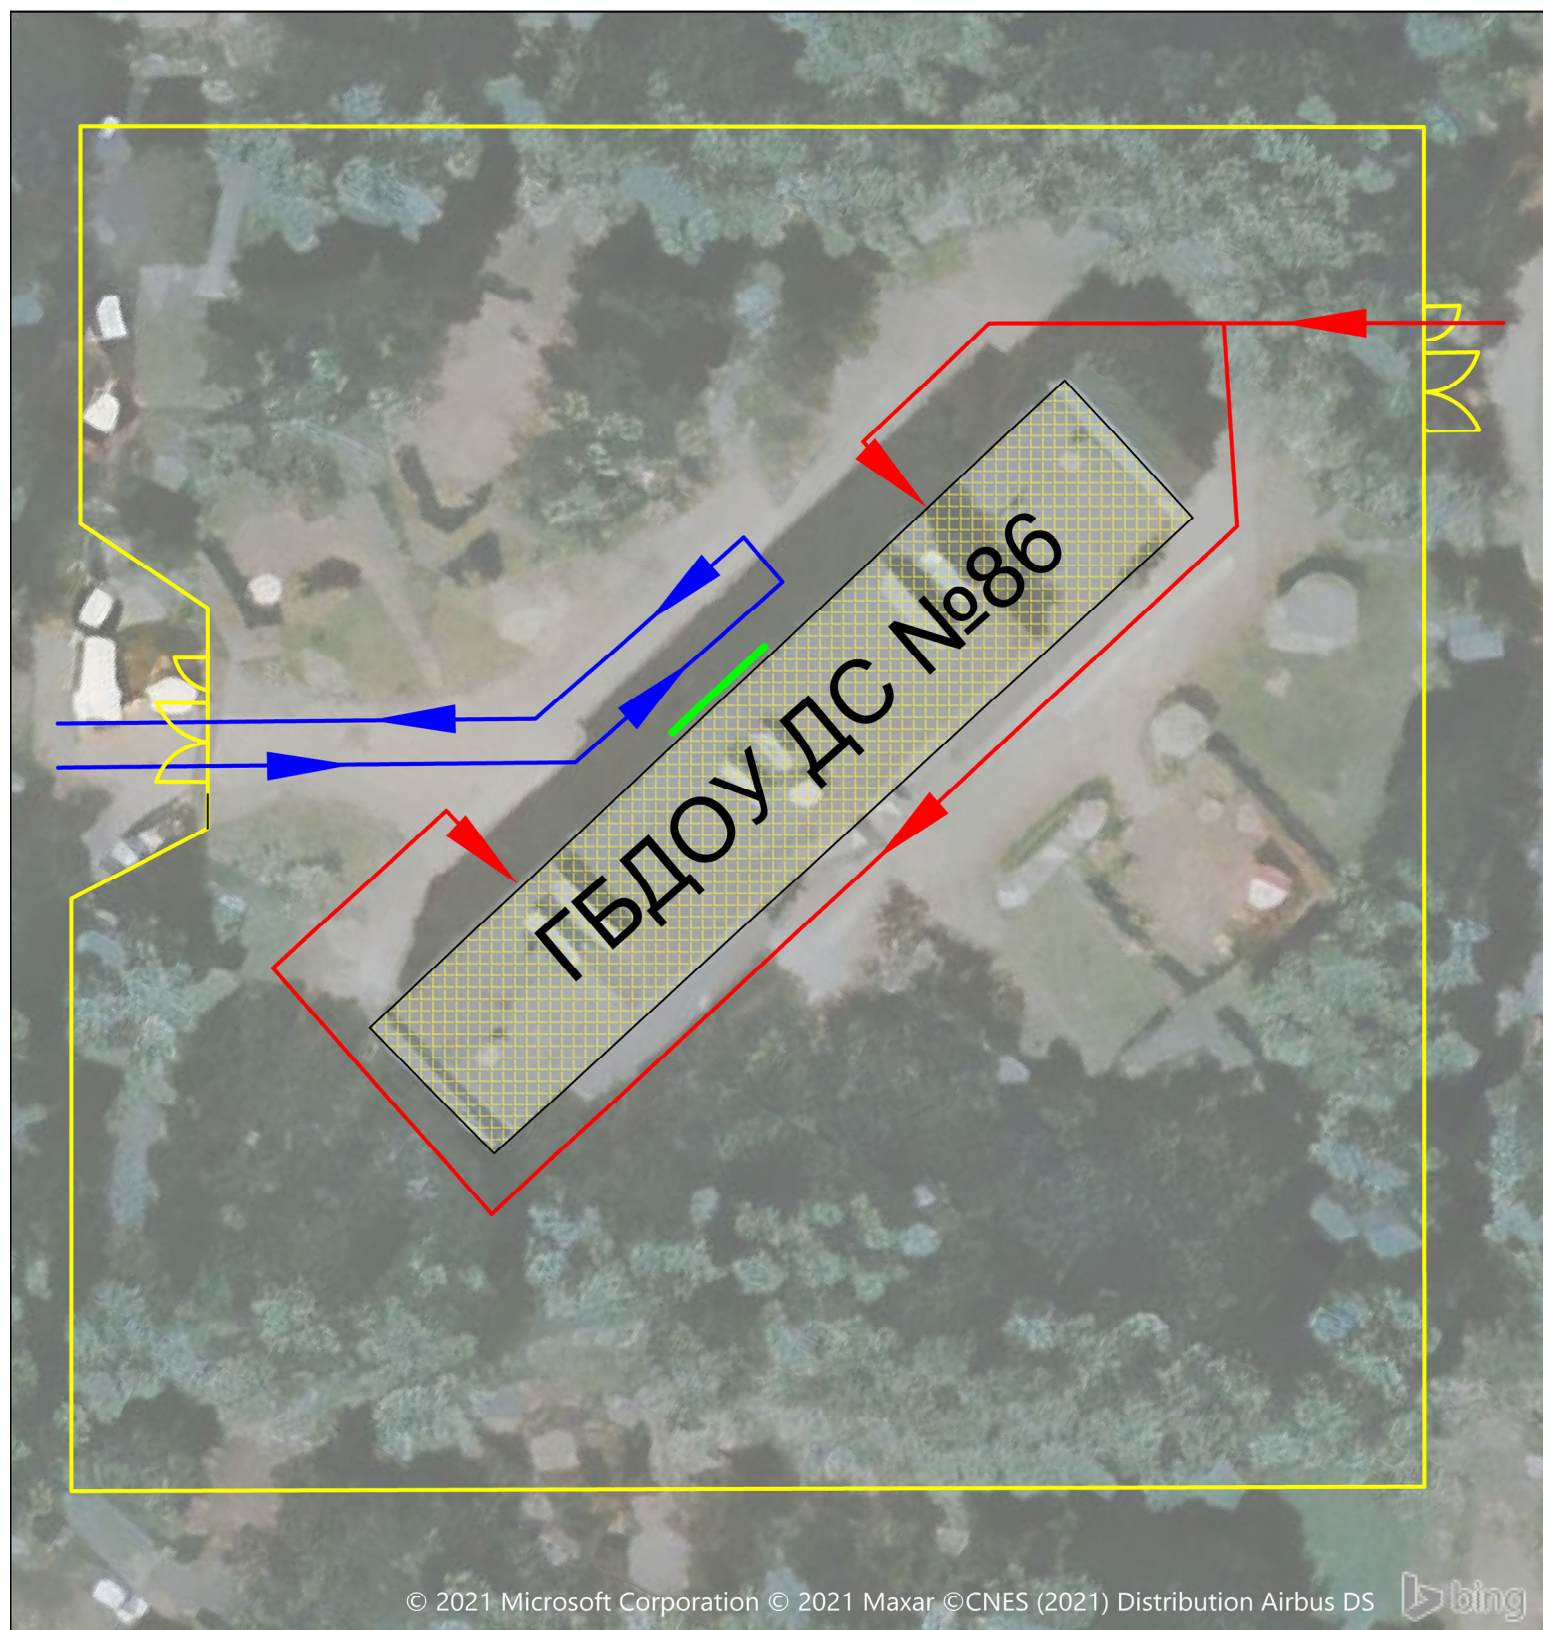

4. Пути движения транспортных средств к местам разгрузки/погрузки и рекомендуемые безопасные пути передвижения детей по территории ГБДОУ детского сада № 86 Невского района Санкт-Петербурга по улице Народная, дом 38 литера Т.

	-	ГБДОУ ДС №86		-	движение детей по территории образовательной организации
	-	место разгрузки/погрузки		-	ограждение образовательной организации
	-	движение грузовых транспортных средств